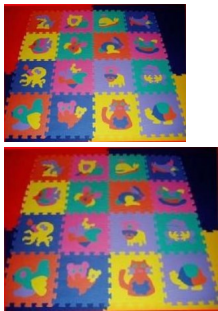

Tapete Animales

Tapete de animales \$480 16 piezas de foamy grueso de alta densidad (Etilvinylacetato-EVA) de 30 cm x 30 cm con figuras de animales en rompecabezas de resaque, es decir, cada una de las piezas es un rompecabezas. Un lado es liso y el otro antiderrapante. Superficie total: 1.5 metros cuadrados.